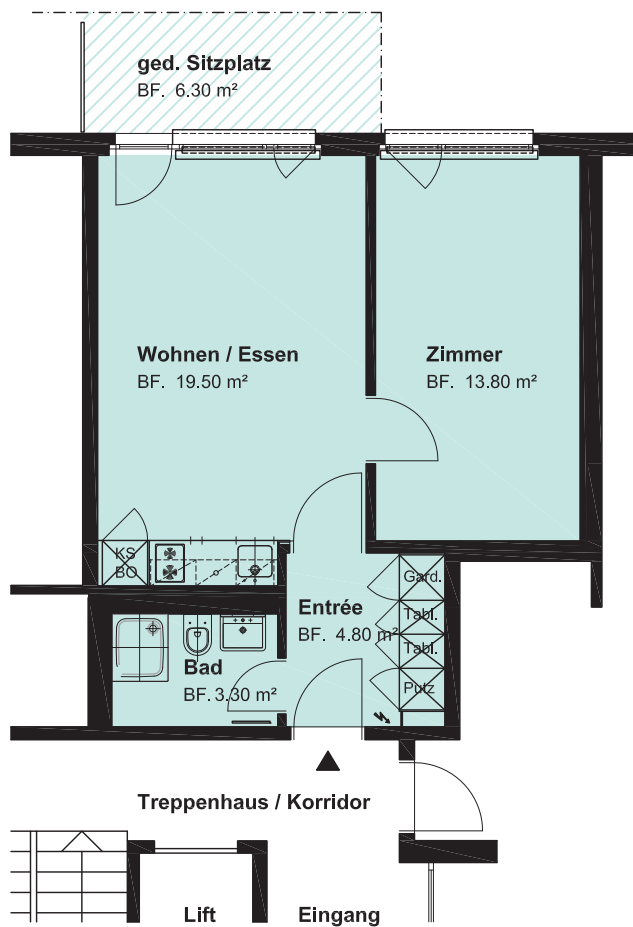

Änderungen und Abweichungen gegenüber den publizierten Abgaben bleiben ausdrücklich vorbehalten. Keine Haftung.

2 ZIMMER - WOHNUNG

Netto - Wohnfläche 41.40 m²

Gedeckter Sitzplatz 6.30 m²

MEHRFAMILIENHAUS KÜGELIOOSTRASSE 97 8046 ZÜRICH