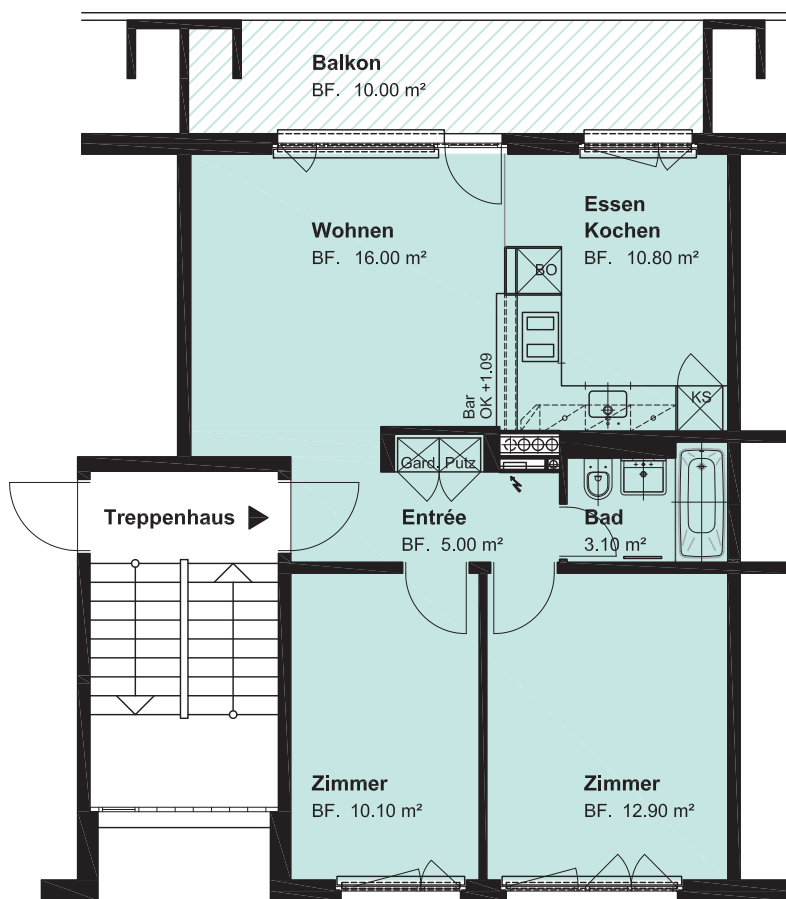

Änderungen und Abweichungen gegenüber den publizierten Abgaben bleiben ausdrücklich vorbehalten. Keine Haftung.

3 ZIMMER - WOHNUNG

Netto - Wohnfläche 57.90 m²

Balkon 10.00 m²

MEHRFAMILIENHAUS KÜGELIOOSTRASSE 93 8046 ZÜRICH

GRUNDRISS 1. - 3. Obergeschoss

Dübendorf, 27. März 2019