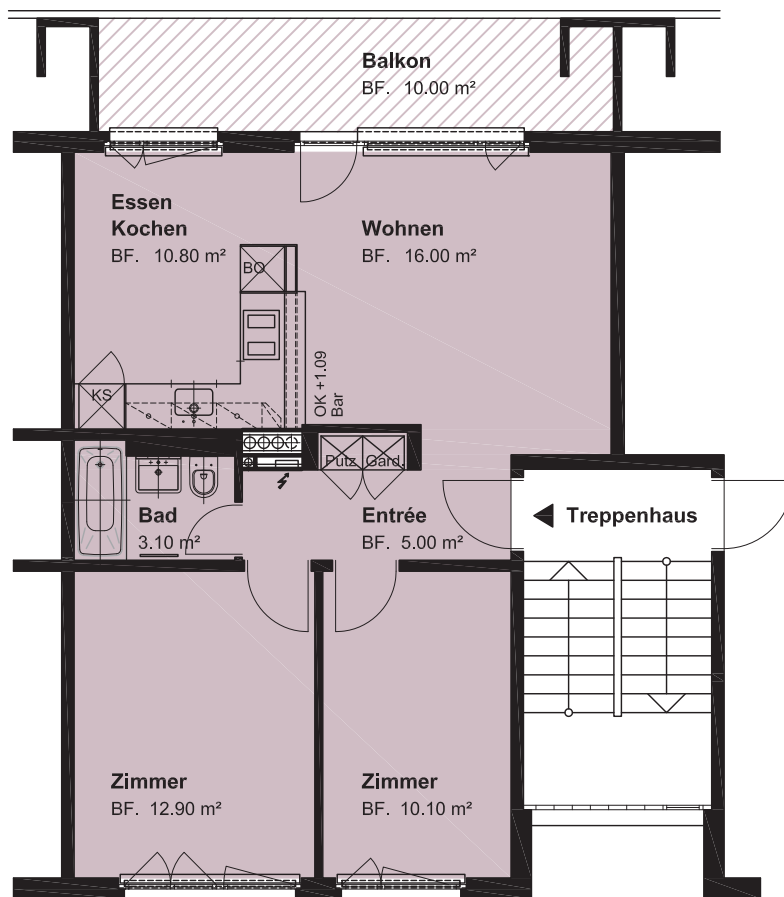

Änderungen und Abweichungen gegenüber den publizierten Abgaben bleiben ausdrücklich vorbehalten. Keine Haftung.

3 ZIMMER - WOHNUNG

Netto - Wohnfläche 57.90 m²

Balkon 10.00 m²

MEHRFAMILIENHAUS KÜGELIOOSTRASSE 93 8046 ZÜRICH

GRUNDRISS 1. - 3. Obergeschoss

Dübendorf, 27. März 2019