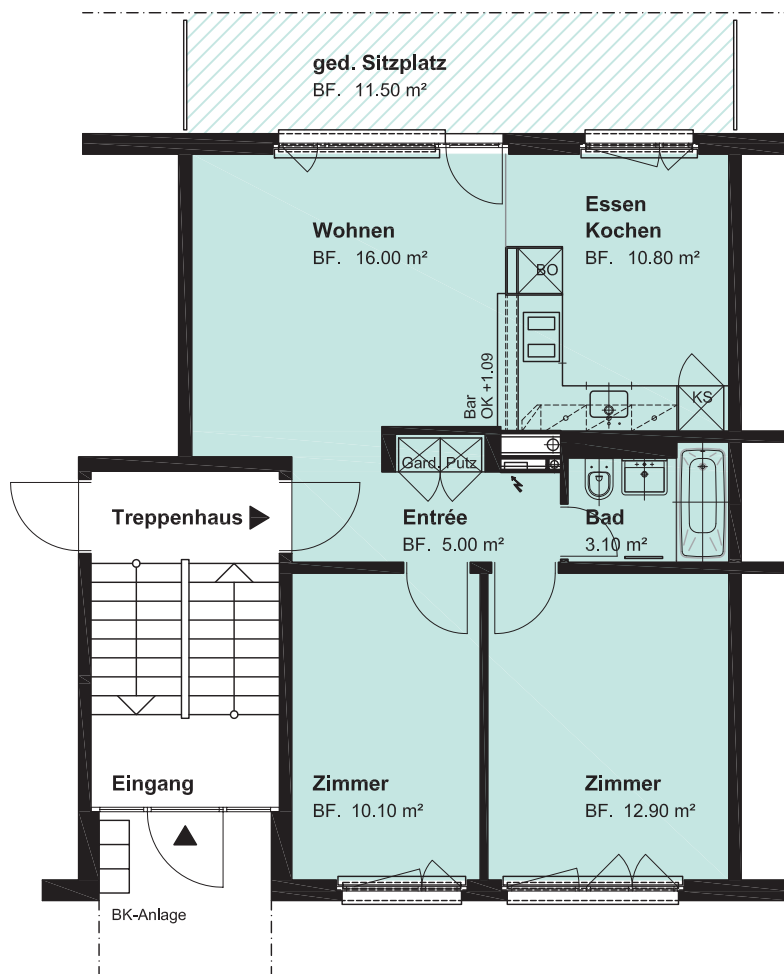

Änderungen und Abweichungen gegenüber den publizierten Abgaben bleiben ausdrücklich vorbehalten. Keine Haftung.

3 ZIMMER - WOHNUNG

Netto - Wohnfläche 57.90 m²

Balkon 11.50 m²

MEHRFAMILIENHAUS KÜGELIOOSTRASSE 93 8046 ZÜRICH