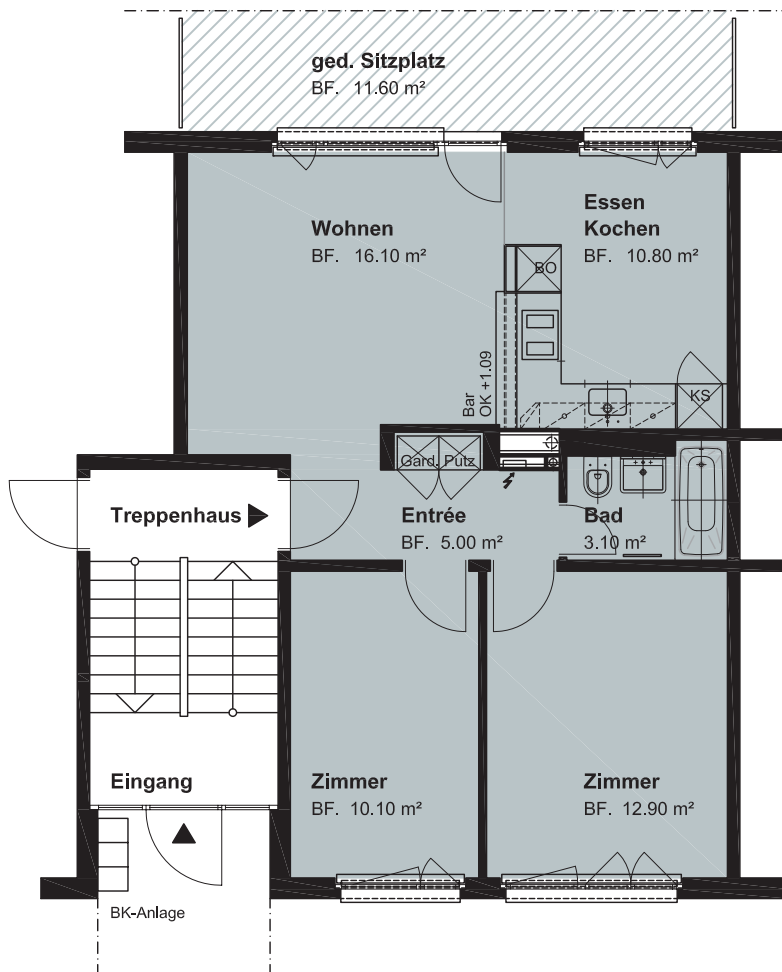

3 ZIMMER - WOHNUNG

Netto - Wohnfläche 58.00 m²
Balkon 11.60 m²

MEHRFAMILIENHAUS KÜGELIOOSTRASSE 91 8046 ZÜRICH

GRUNDRISS ERDGESCHOSS

Dübendorf, 27. März 2019